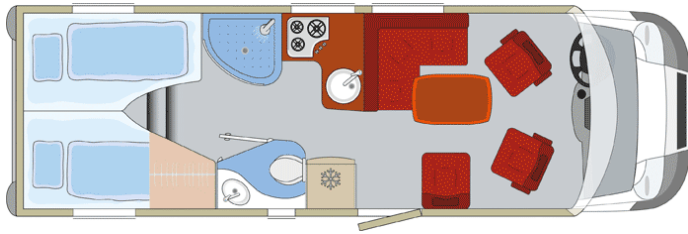

# Gruppe D: Die Maxi-Mobile 2-4 Personen

Zwischensaison 01.03.-30.09.	119,00 €	Pro Tag
Hauptsaison Sommerferien	129,00 €	Pro Tag
Servicepauschale*	125,00 €	
Kaution	750,00 €	

Gefahrene Kilometer:

250km/Tag frei.