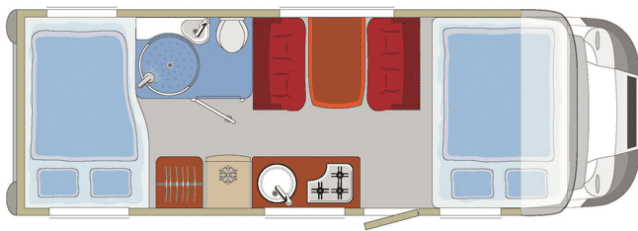

Gruppe D: Die Maxi-Mobile 2-4 Personen

Zwischensaison 01.03.-30.09.	119,00 €	Pro Tag
Hauptsaison Sommerferien	129,00 €	Pro Tag
Servicepauschale*	112,50 €	
Kaution	750,00 €	

Gefahrene Kilometer:

250km/Tag frei.