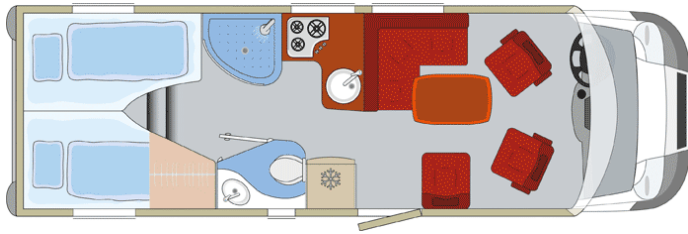

Gruppe D: Die Maxi-Mobile 2-4 Personen

Zwischensaison 01.03.-30.09.	119,00 €	Pro Tag
Hauptsaison Sommerferien	129,00 €	Pro Tag
Servicepauschale*	112,50 €	
Kaution	750,00 €	

Gefahrene Kilometer:

250km/Tag frei.