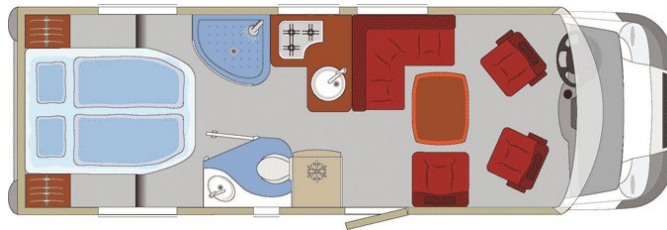

# Gruppe D: Die Maxi-Mobile 2-4 Personen

Zwischensaison 01.03.-30.09.	119,00 €	Pro Tag
Hauptsaison Sommerferien	129,00 €	Pro Tag
Servicepauschale*	125,00 €	
Kaution	750,00 €	

Gefahrene Kilometer:

250km/Tag frei.