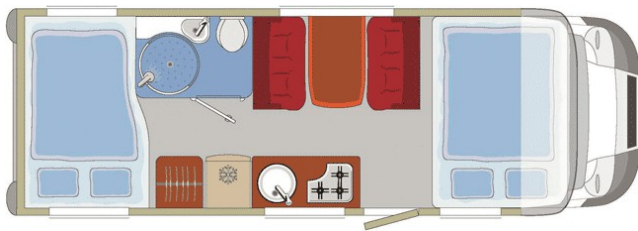

Gruppe D: Die Maxi-Mobile 2-4 Personen

Zwischensaison 01.03.-30.09.	119,00 €	Pro Tag
Hauptsaison Sommerferien	129,00 €	Pro Tag
Servicepauschale*	125,00 €	
Kaution	750,00 €	

Gefahrene Kilometer:

250km/Tag frei.

Jeder Weitere Kilometer 0,30 €

Ab 14 Tagen Mietdauer sind alle Kilometer frei.

*Servicepauschale ist unabhängig von der Mietdauer und beinhaltet Toilettenchemie, Außenreinigung, Schutzbrief und Gas.