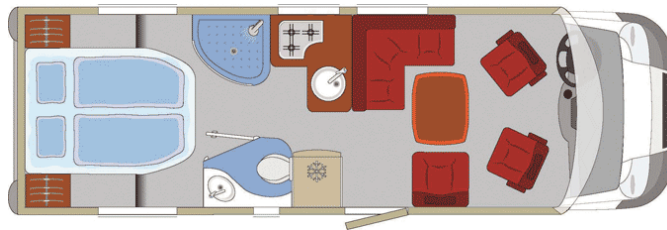

Gruppe D: Die Maxi-Mobile 2-4 Personen

Zwischensaison 01.03.-30.09.	119,00 €	Pro Tag
Hauptsaison Sommerferien	129,00 €	Pro Tag
Servicepauschale*	112,50 €	
Kaution	750,00 €	

Gefahrene Kilometer:

250km/Tag frei.